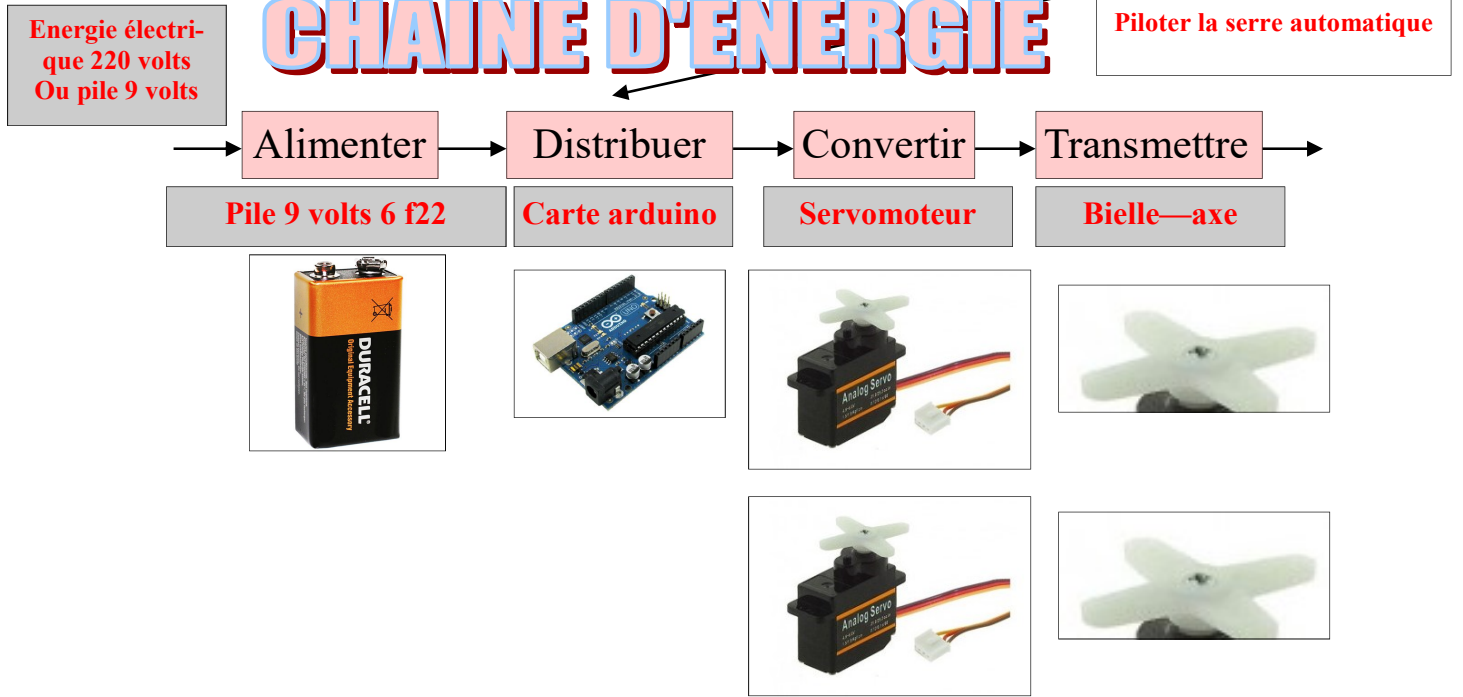

CHAINE D'ENERGIE