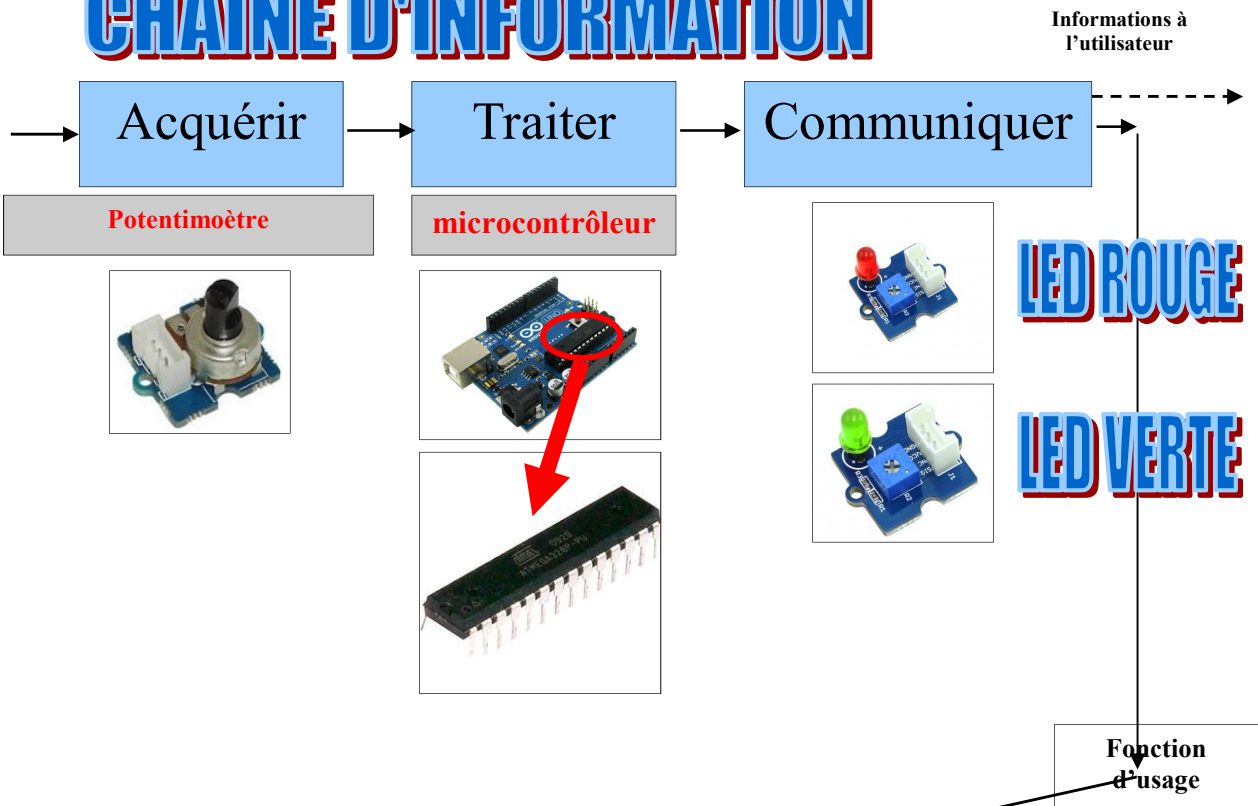

LA SERRE DE JARDIN

SCENARIO 4 BIS - LA COMMANDE DES OUVERTURES

COLLEGE DE SAINT JAMES

CHAINE D'INFORMATION