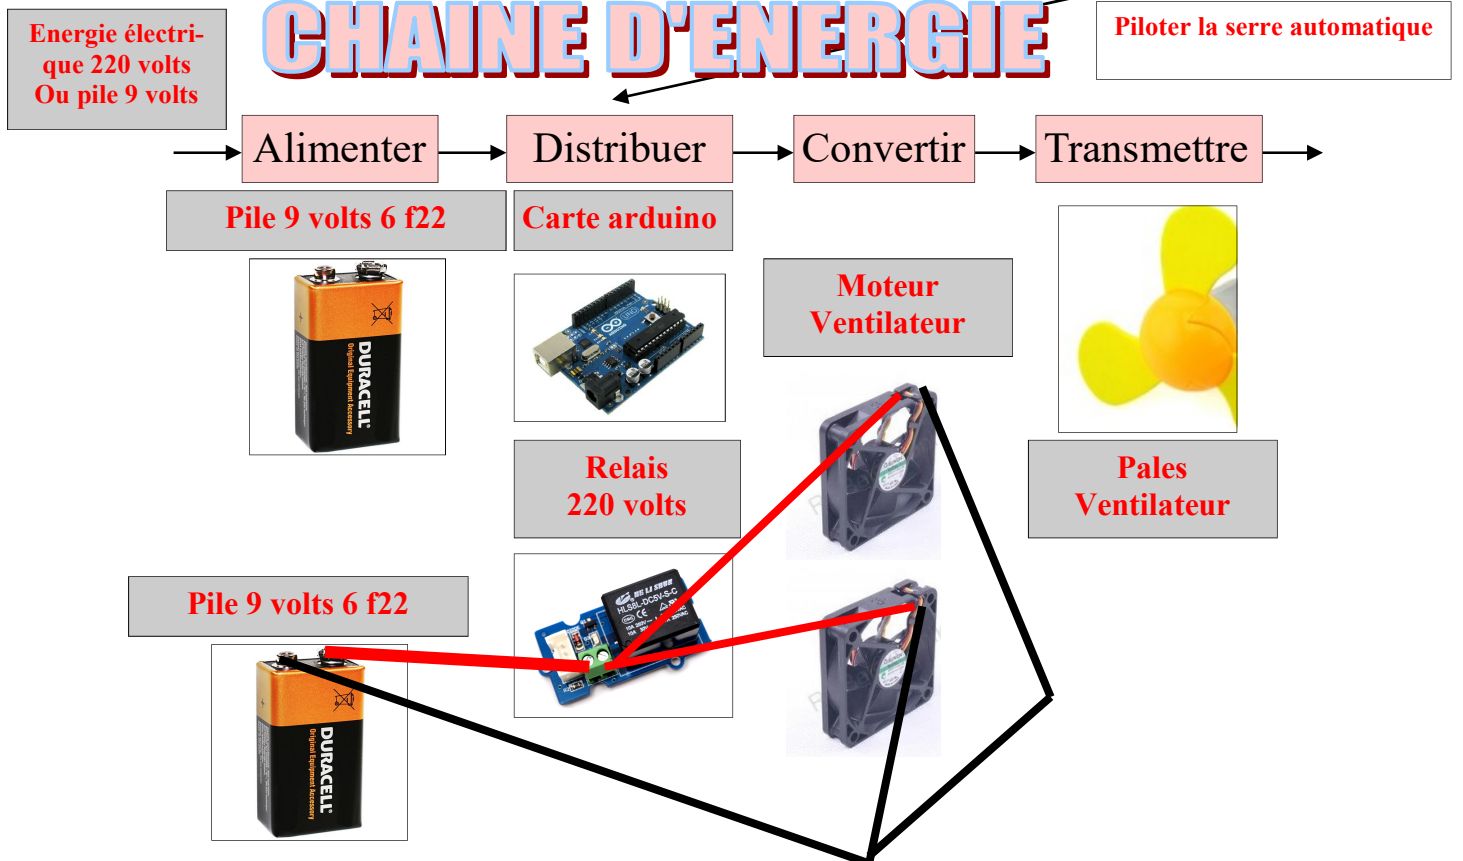

LA SERRE DE JARDIN

SCENARIO 3 - VENTILATION AUTOMATIQUE

COLLEGE DE SAINT JAMES

CHAINE D'INFORMATION

CHAINE D'ENERGIE

LA SERRE DE JARDIN

SCENARIO 3 - VENTILATION AUTOMATIQUE

COLLEGE DE SAINT JAMES

LED BLEUE - MISE EN MARCHÉ DE LA SERRE	D8
LED ROUGE - VENTILATION ARRÊT	D7
LED ROUGE - VENTILATION EN MARCHÉ	D2
Module GROVE RELAIS 220 Volts	D5
Module GROVE DHT11 - TEMPERATURE ET HUMIDITE	D4
Shield grove	A placer sur la carte UNO
Carte arduino UNO	Avec cordon USB
ELEMENTS	DETAILS