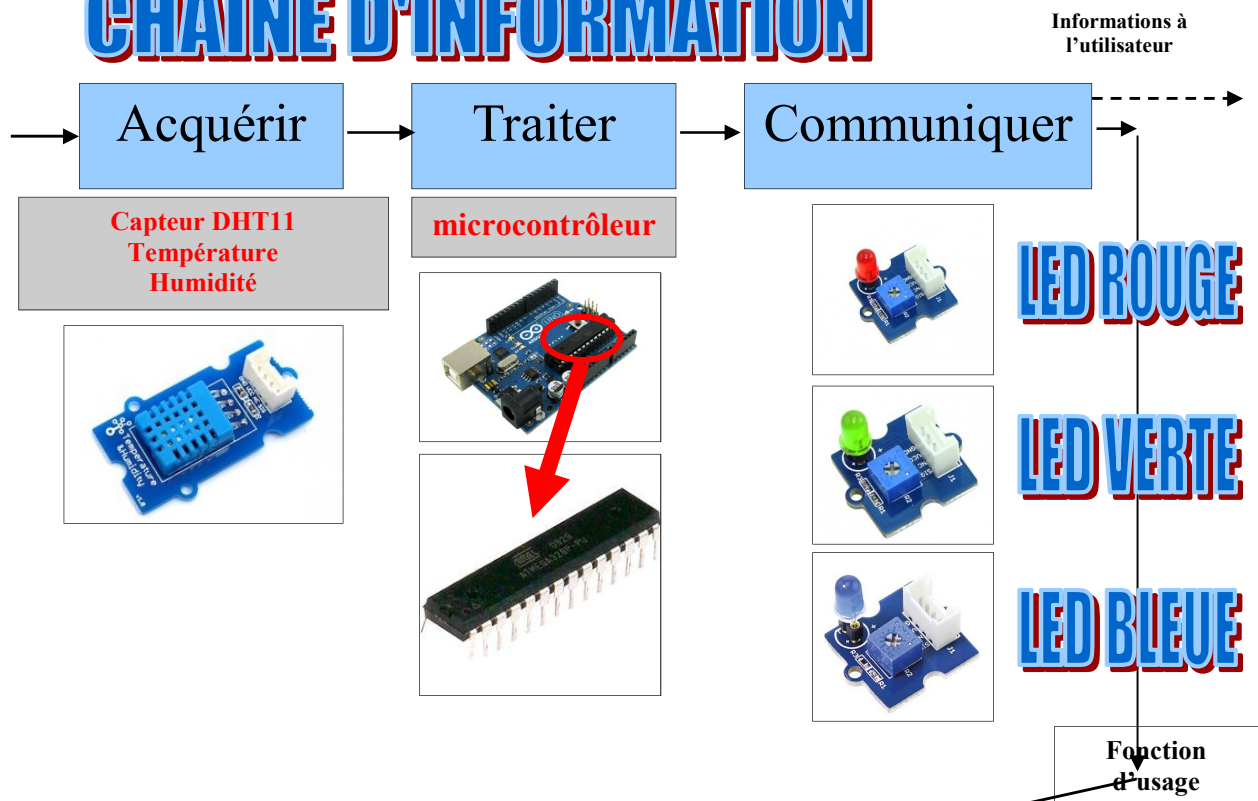

LA SERRE DE JARDIN

SCENARIO 3 - VENTILATION AUTOMATIQUE

COLLEGE DE SAINT JAMES

CHAINE D'INFORMATION

CHAINE D'ENERGIE

LA SERRE DE JARDIN

SCENARIO 3 - VENTILATION AUTOMATIQUE

COLLEGE DE SAINT JAMES

LED BLEUE - MISE EN MARCHÉ DE LA SERRE	D8
LED ROUGE - VENTILATION ARRÊT	D7
LED ROUGE - VENTILATION EN MARCHÉ	D2
Module GROVE RELAIS 220 Volts	D5
Module GROVE DHT11 - TEMPERATURE ET HUMIDITE	D4
Shield grove	A placer sur la carte UNO
Carte arduino UNO	Avec cordon USB
ELEMENTS	DETAILS