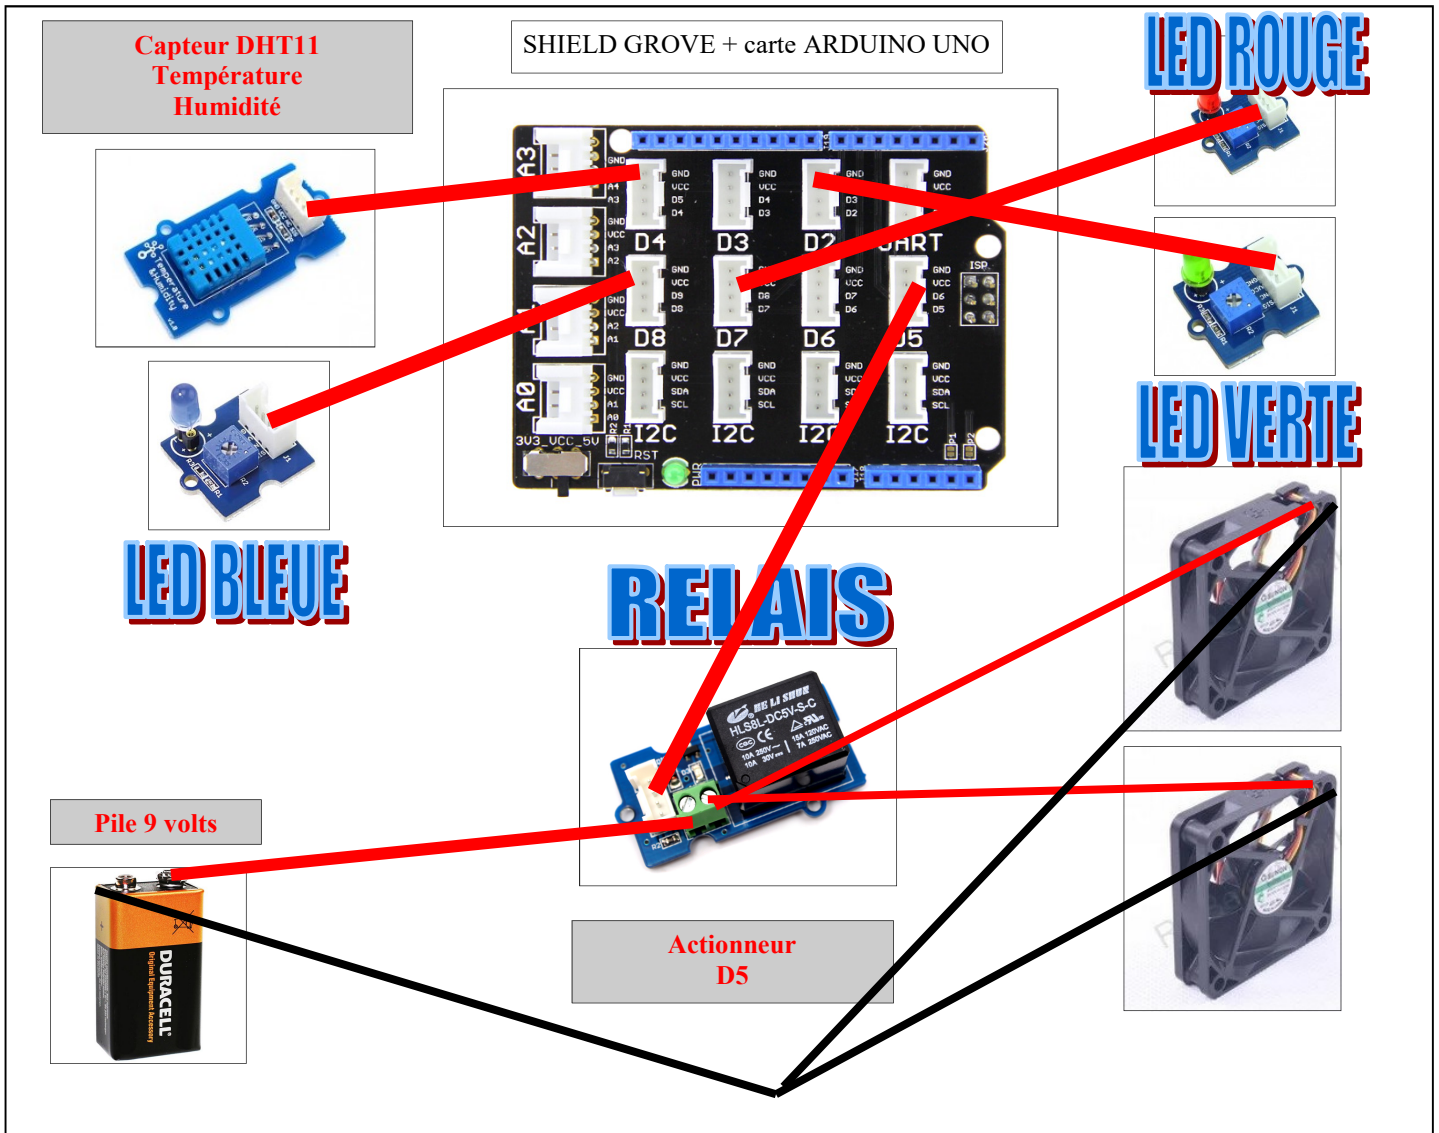

LA SERRE DE JARDIN

SCENARIO 3 - VENTILATION AUTOMATIQUE

COLLEGE DE SAINT JAMES

CHAINE D'INFORMATION

CHAINE D'ENERGIE

LA SERRE DE JARDIN

SCENARIO 3 - VENTILATION AUTOMATIQUE

COLLEGE DE SAINT JAMES

LED BLEUE - MISE EN MARCHÉ DE LA SERRE	D8
LED ROUGE - VENTILATION ARRÊT	D7
LED ROUGE - VENTILATION EN MARCHÉ	D2
Module GROVE RELAIS 220 Volts	D5
Module GROVE DHT11 - TEMPERATURE ET HUMIDITE	D4
Shield grove	A placer sur la carte UNO
Carte arduino UNO	Avec cordon USB
ELEMENTS	DETAILS